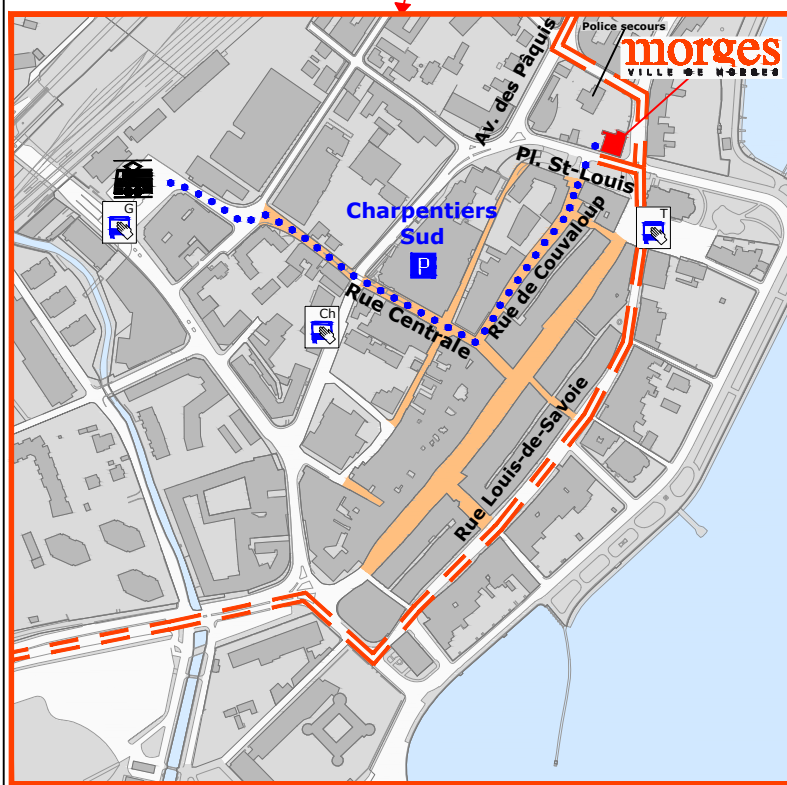

### En train

#### Depuis gare de Morges

- Rue centrale, suivre direction du lac
- Rue de Couvaloup, longer
- Pl. St.-Louis, traverser

#### Depuis sortie OUEST Morges

- Rte de la Longeraie, descendre direction Lac
- Rond-point, suivre direction Lausanne jusqu'au Temple (traverser la vieille ville)
- Place St-Louis, tourner à gauche, pl. Saint-Louis 2 sur la droite

#### Depuis sortie EST Morges

- Avenue des Pâquis, suivre sur ~600m
- Prendre à gauche, rue Docteur-Yersin, traverser
- Prendre à droite, rue de Lausanne, suivre sur 60m
- Place St-Louis, tourner à gauche, pl. Saint-Louis 2 sur la droite