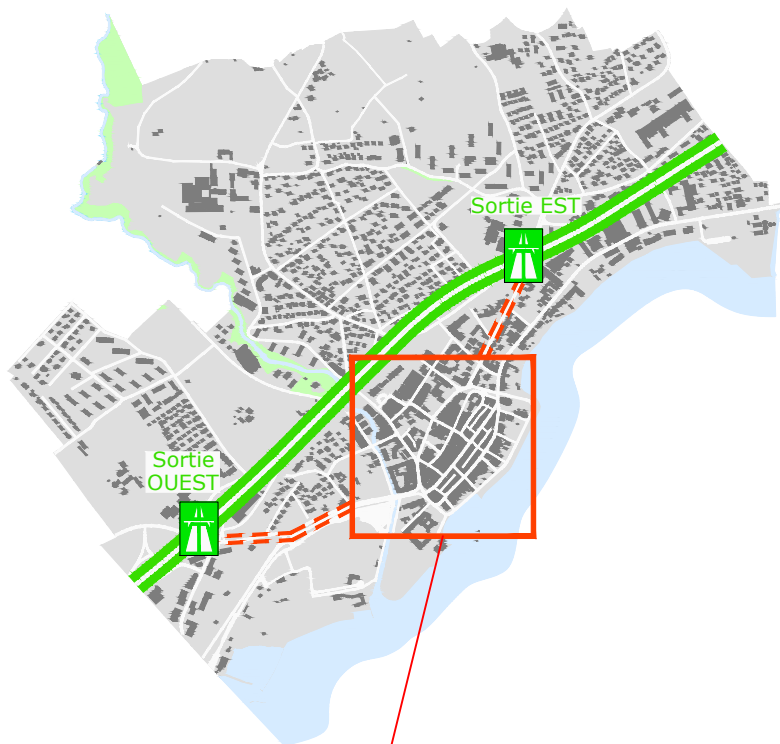

morges

VILLE DE MORGES

Plan d'accès

Place Saint-Louis 2

CH- 1110 Morges

Police Région Morges administration

Tél. 021 811 19 19

Office de la population

Tél. 021 828 04 00

www.morges.ch

En train

Depuis gare de Morges

- Rue centrale, suivre direction du lac
- Rue de Couvaloup, longer
- Pl. St.-Louis, traverser

En bus

TPM Lignes 702

- Arrêt Temple

En voiture

(depuis Genève et Lausanne)

Depuis sortie OUEST Morges

- Rte de la Longeraie, descendre direction Lac
- Rond-point, suivre direction Lausanne jusqu'au Temple (traverser la vieille ville)
- Place St-Louis, tourner à gauche, pl. Saint-Louis 2 sur la droite

Depuis sortie EST Morges

- Avenue des Pâquis, suivre sur ~600m
- Prendre à gauche, rue Docteur-Yersin, traverser
- Prendre à droite, rue de Lausanne, suivre sur 60m
- Place St-Louis, tourner à gauche, pl. Saint-Louis 2 sur la droite