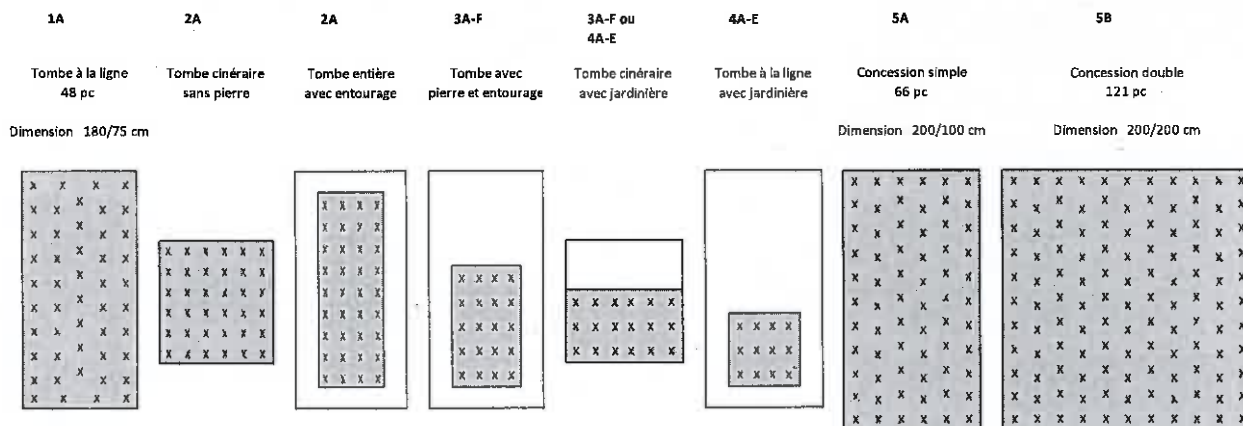

CIMETIERE

Tarif des abonnements d'entretien dès le 1^{er} janvier 2014

Abonnements annuels disponibles :

N° abonnement	Nombre de pièces/plantation	Prix hors taxes
1A	48	CHF 425.00
2A	36	CHF 230.00
3A	32	CHF 210.00
3B	28	CHF 185.00
3C	24	CHF 170.00
3D	20	CHF 145.00
3E	18	CHF 130.00
3F	16	CHF 125.00
4A	14	CHF 115.00
4B	12	CHF 110.00
4C	10	CHF 105.00
4D	8	CHF 95.00
4E	6	CHF 85.00
5A	66	CHF 555.00
5B	121	CHF 920.00