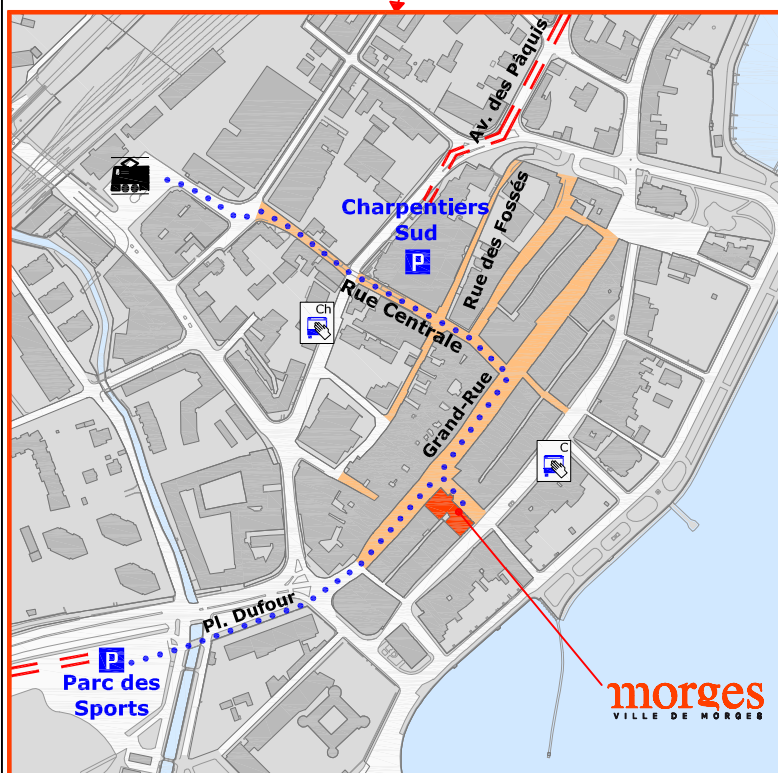

Horaire réception

- 8 h 00 - 11 h 30
- 14 h 00 - 16 h 00

En train

Depuis gare de Morges

- Rue Centrale, suivre direction du lac
- Grand-Rue, prendre à droite
- Hôtel-de-Ville à 100m

En bus

TPM Lignes 701+702

Car Postal Lignes 730+735

- Arrêt Charpentier

- Arrêt Casino

En voiture

(depuis Genève et Lausanne)

Depuis sortie OUEST Morges

- Rte de la Longeraie, descendre direction Lac
- Rond-point, entrer dans le parc des Sports **P**

- Pl. Dufour, traverser
- Grand-Rue, longer
- Hôtel-de-Ville à 150 m

En voiture

(depuis Lausanne)

Depuis sortie EST Morges

- Avenue des Pâquis, suivre jusqu'au bout
- Charpentiers-Sud, entrer dans le **P** du centre commercial

- Rue des Fossés
- Grand-Rue, tourner à droite
- Hôtel-de-Ville à 100 m

morges
VILLE DE MORGES