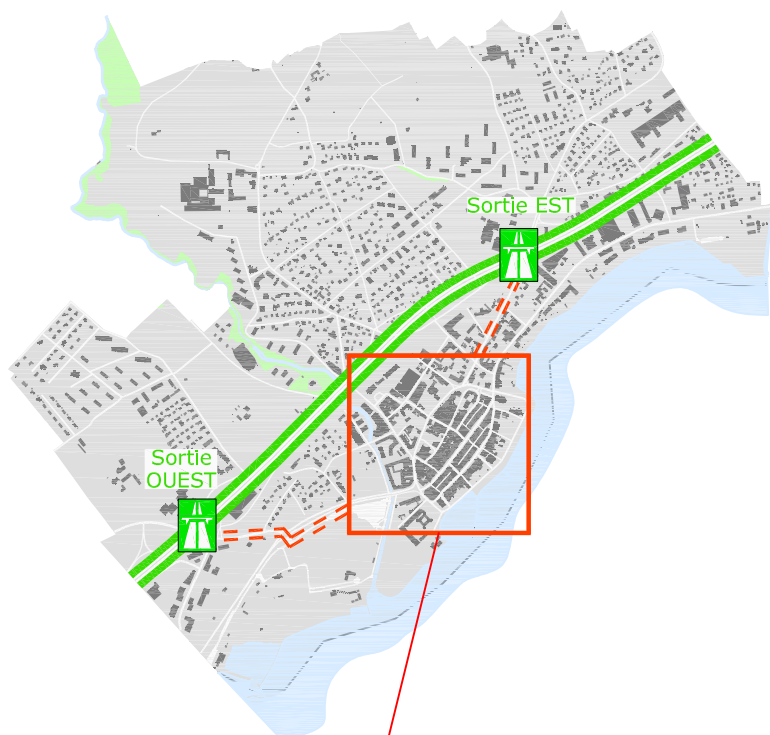

Horaire réception

- 8 h 00 - 11 h 30
- 14 h 00 - 16 h 00

En train

Depuis gare de Morges

- Rue Centrale, suivre direction du lac
- Grand-Rue, prendre à droite
- Hôtel-de-Ville à 100m

En bus

TPM Lignes 701+702

Car Postal Lignes 730+735

- Arrêt Charpentier

- Arrêt Casino

En voiture

(depuis Genève et Lausanne)

Depuis sortie OUEST Morges

- Rte de la Longeraie, descendre direction Lac
- Rond-point, entrer dans le parc des Sports **P**

- Pl. Dufour, traverser
- Grand-Rue, longer
- Hôtel-de-Ville à 150 m

En voiture

(depuis Lausanne)

Depuis sortie EST Morges

- Avenue des Pâquis, suivre jusqu'au bout
- Charpentiers-Sud, entrer dans le **P** du centre commercial

- Rue des Fossés
- Grand-Rue, tourner à droite
- Hôtel-de-Ville à 100 m

morges
VILLE DE MORGES