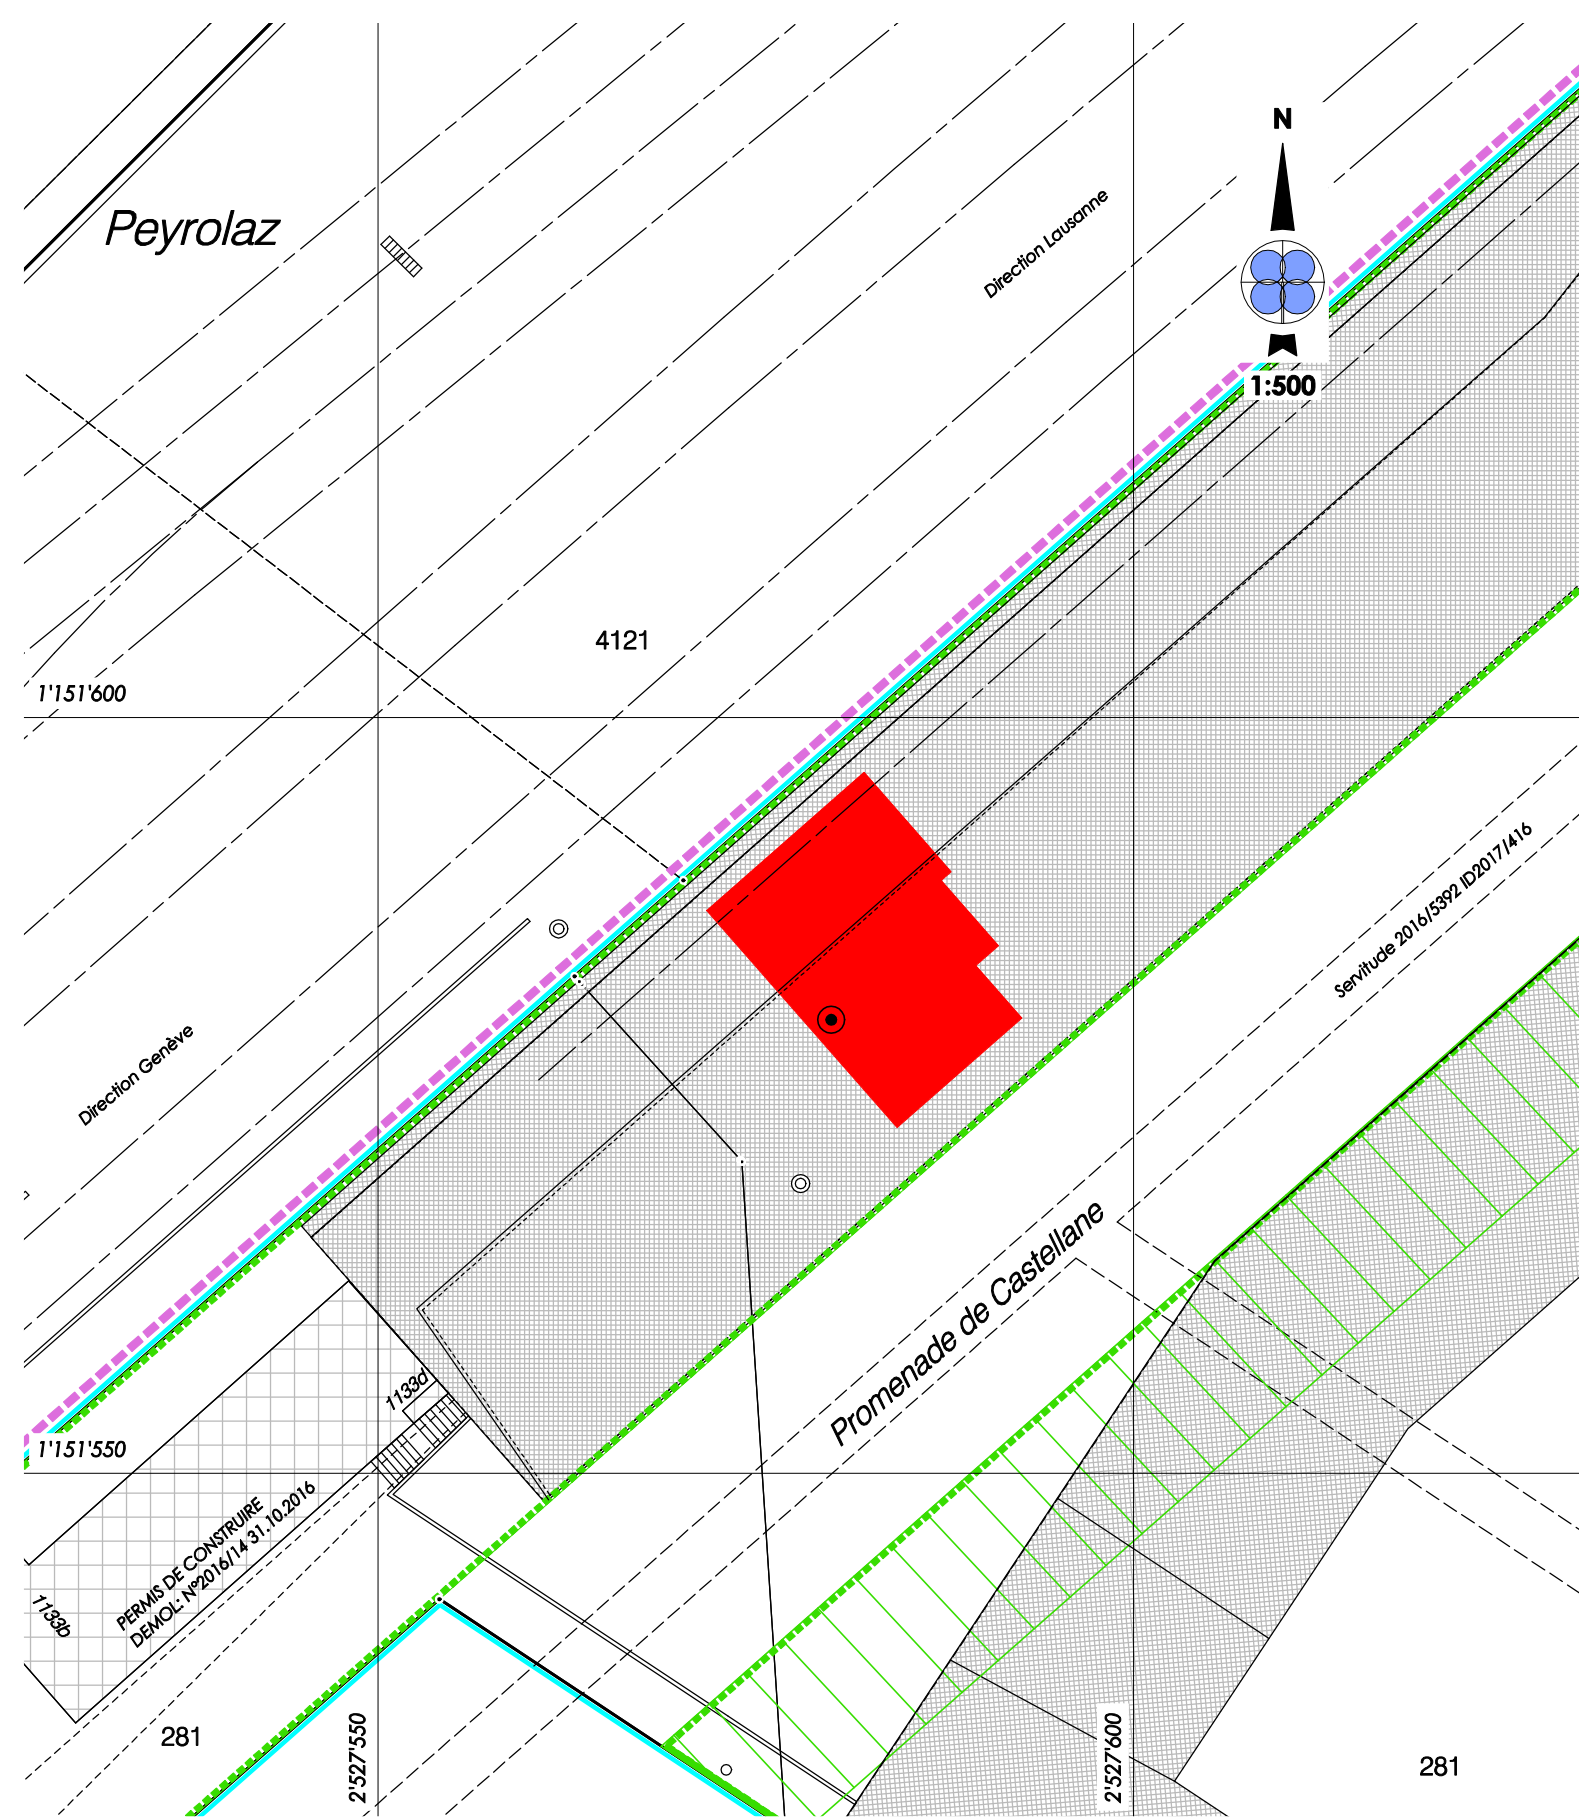

Propriétaire : Chemins de fer fédéraux suisses CFF

Parcelle n°: 281	Bâtiment public 1133a *	757 m <sup>2</sup>
	Bâtiment public 1133b *	363 m <sup>2</sup>
	Bâtiment public 1133c *	5 m <sup>2</sup>
	Bâtiment 1133d *	3 m <sup>2</sup>
	Garage 3300 *	36 m <sup>2</sup>
	Accès, place privée	15'529 m <sup>2</sup>
	Route, chemin	4 m <sup>2</sup>
	Trottoir, place piétonnière	5 m <sup>2</sup>
	<b>Total</b>	<b>16'702 m<sup>2</sup></b>

\* Bâtiments démolis selon précédente enquête

Affectation : PPA "Morges Gare-Sud" du 19.12.2014  
 Limite des constructions : selon PPA "Morges Gare-Sud"  
 Recensement architectural : ECA 1133a: note 5, ECA 1133b, c, d et 3300: --  
 Degré de sensibilité au bruit : III  
 Secteur de protection des eaux : ũB  
 Mentions : 2016/5392, ID 2017/412 (mutation de projet avec abonnement différé)  
 2017/5263, ID 2017/2621 (mutation de projet avec abonnement différé)

## Plan dressé pour enquête :

## Aménagement intérieur restaurant White Horse

La réalisation du projet n'implique pas une mise à jour du plan RF

Sceau de la Municipalité	Le propriétaire
	Morges, le 14 décembre 2020 Le géomètre breveté F. Bovay