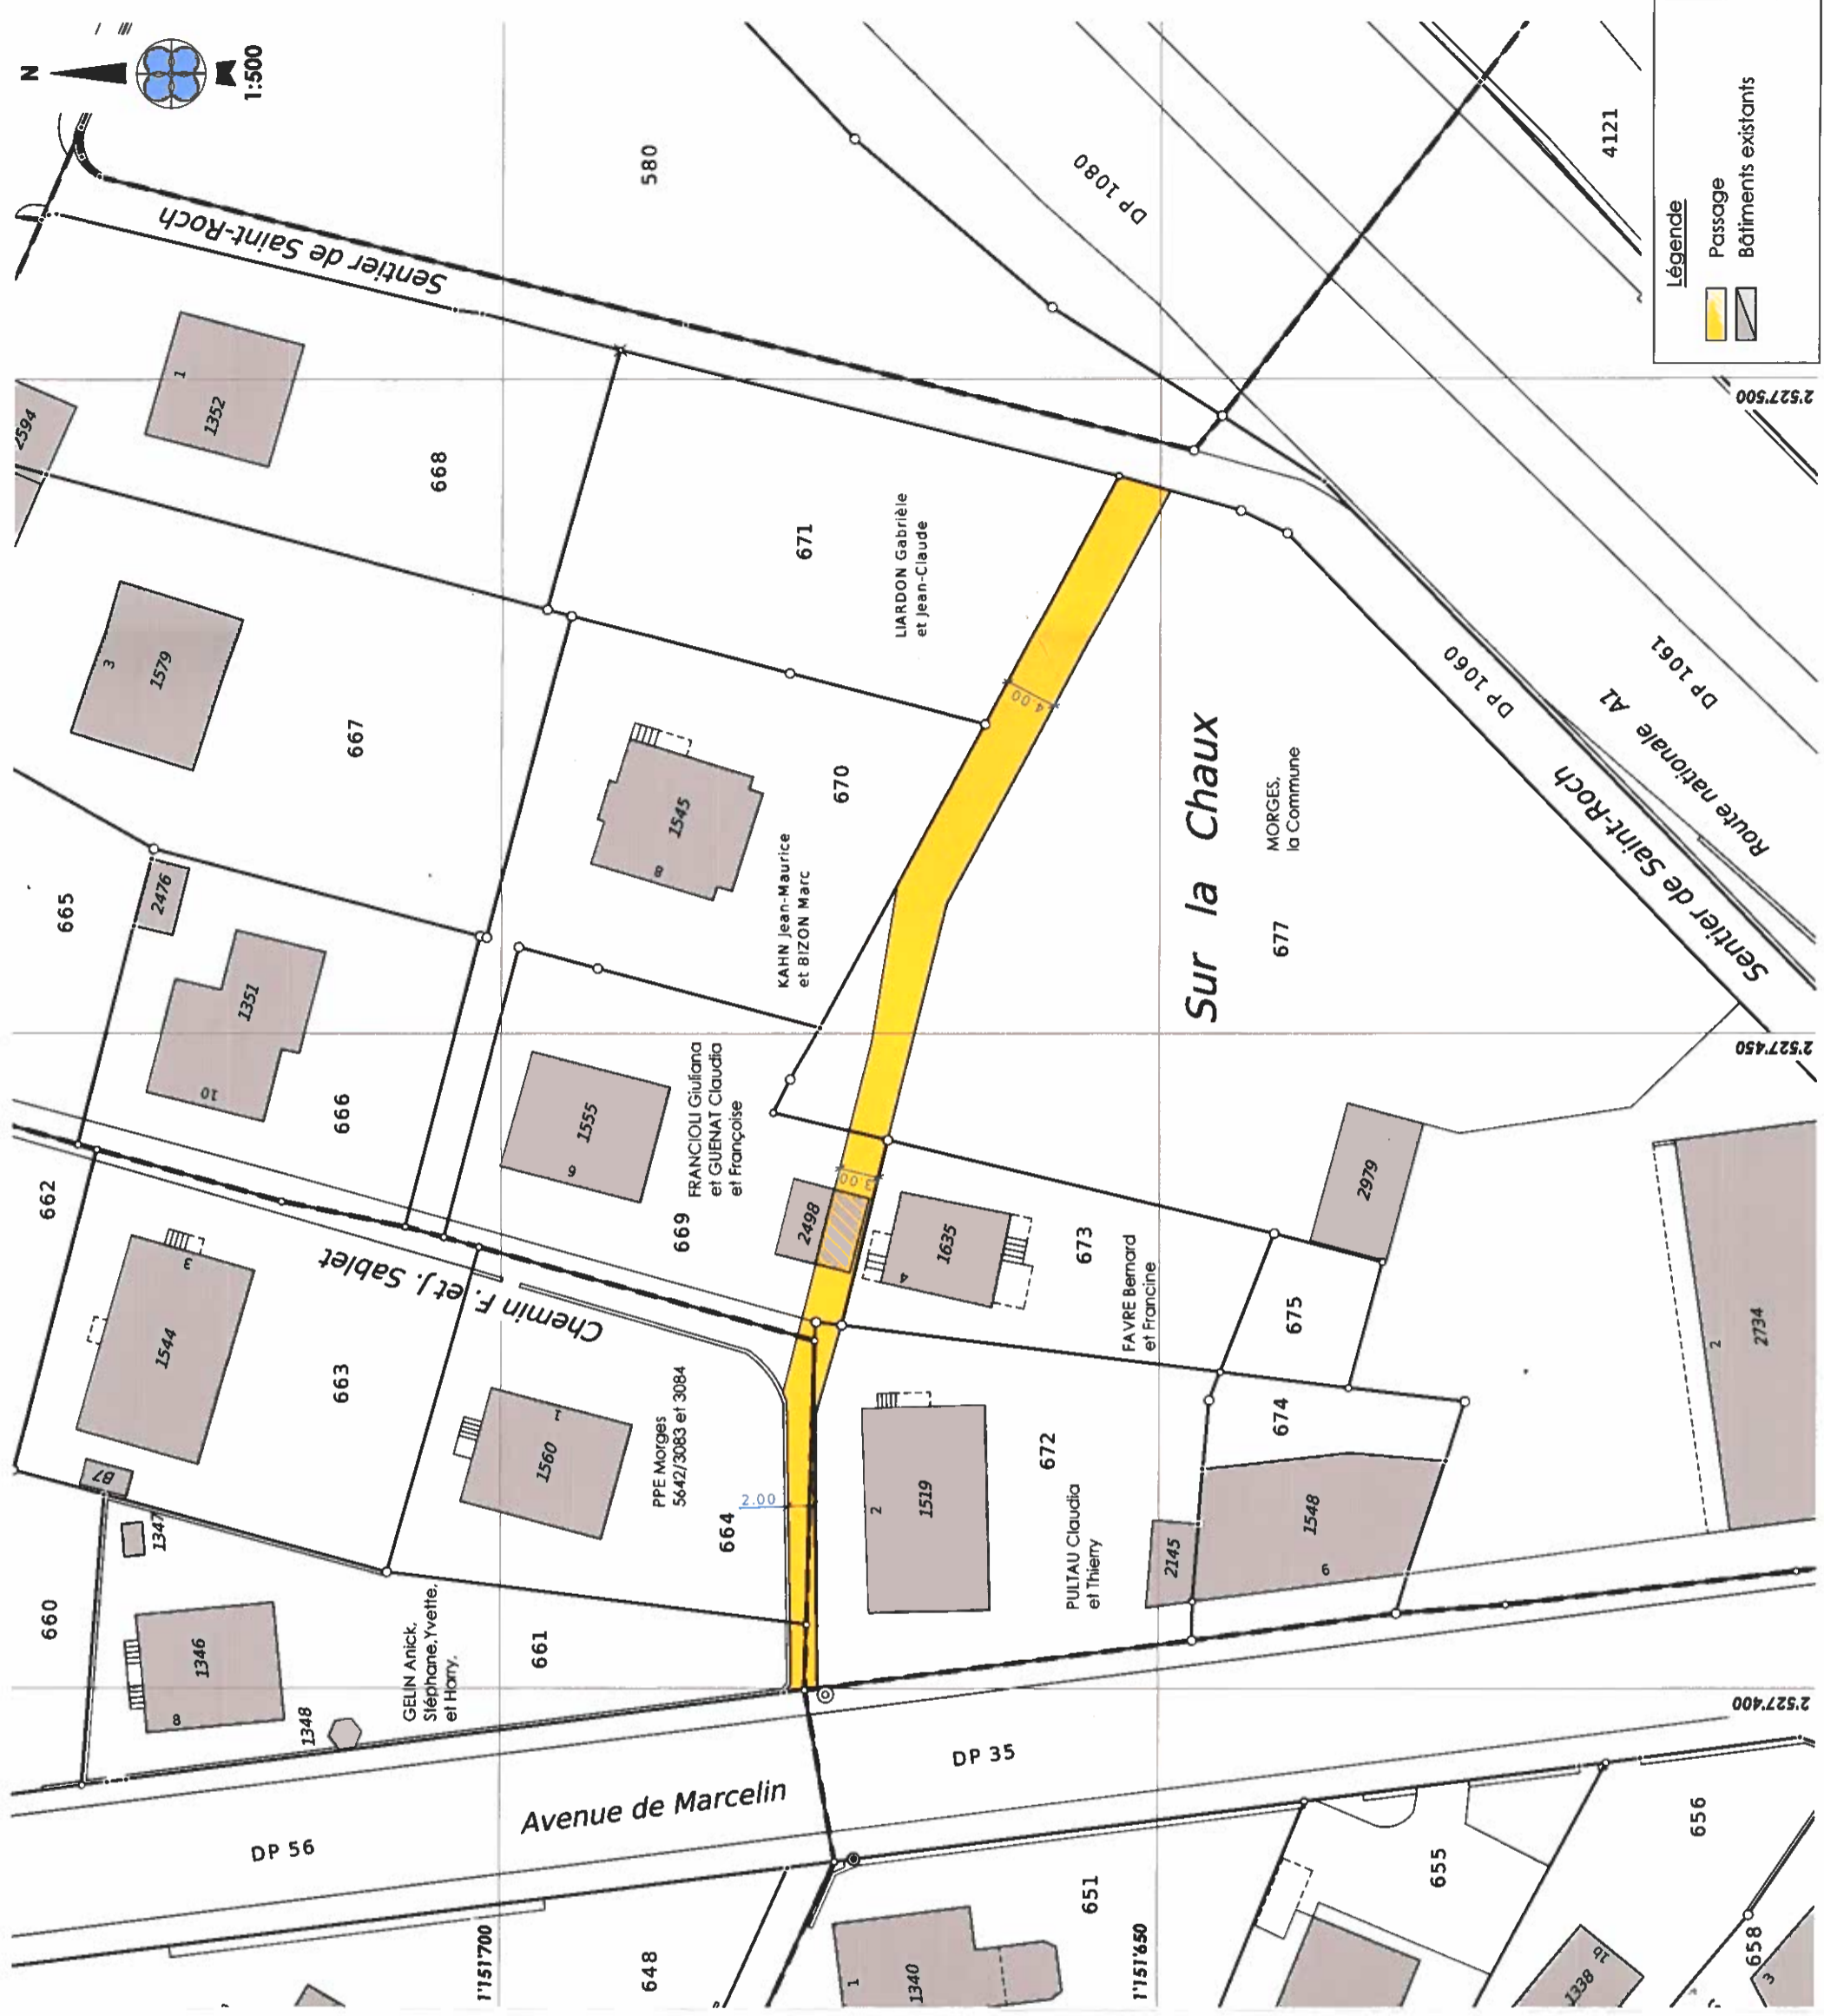

Morges

aux

Adresses: **661, 664, 669, 672 et 677**
1. moyenne: **2°52'7.450" / 1°15'16.70"**

public à pied et pour cycles

du plan RF

Morges

La Secrétaire:

Le géomètre breveté

visite et enquête d'avg

ENGAGEMENT DU TERRITOIRE

5 • T. 021 811 40 40

47 • 1066 Epalinges • T. 021 623 13 13

membre

SIB

GEODONNEES DU 30.03.2022 © ETAT DE VAUD