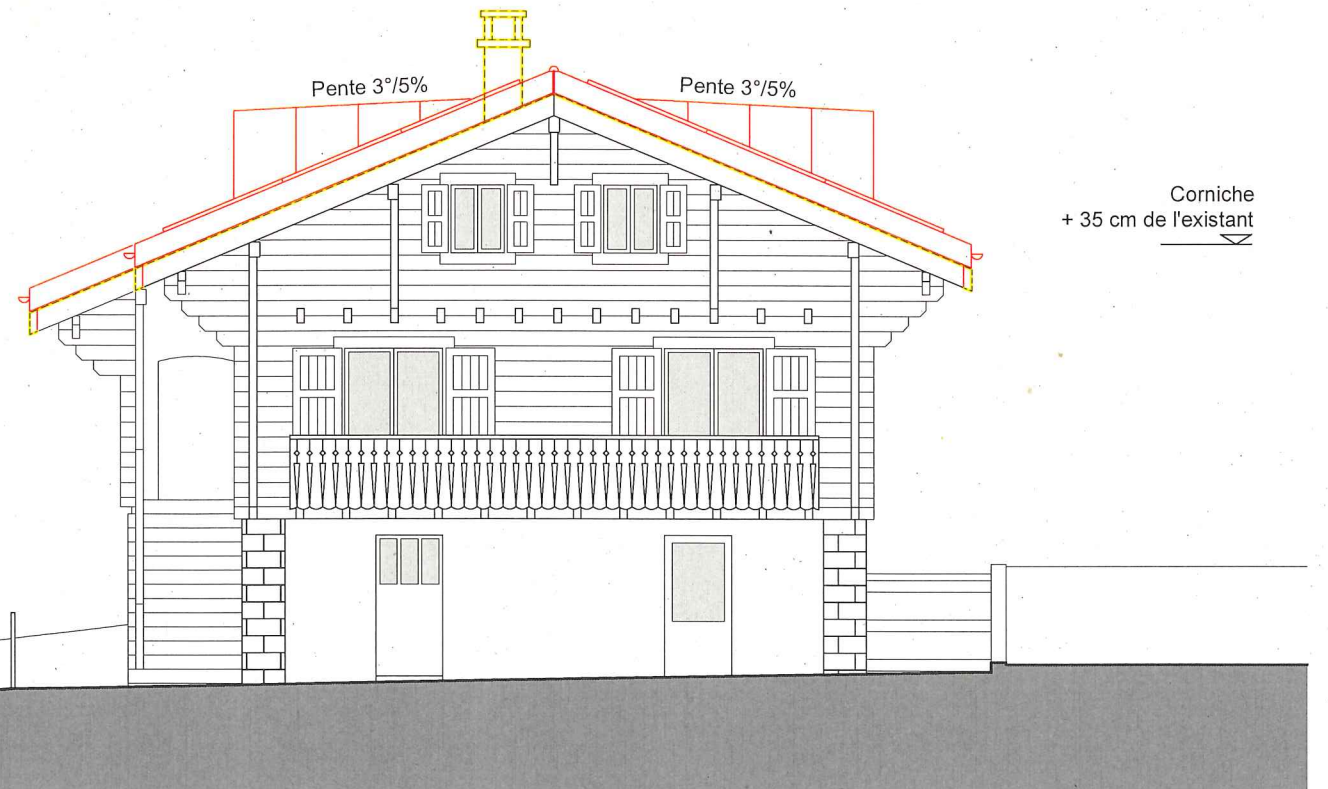

COUPE & FACADE SUD

Plan n° 2207-100-02 ENQUÊTE Ech: 1/100 Date: 16.12.2022 Dessin: SR

- À DÉMOLIR
- À CONSTRUIRE
- EXISTANT

LES PROPRIÉTAIRES :

Mermilod

Tschanz

LES PROMETTANT-ACQUEREURS :

Ducordeaux

Silvere

L'ARCHITECTE :

Gj

Faîte
+ 35 cm de l'existant

Corniche
+ 35 cm de l'existant

Combles
+ 2.57

Rez supérieur
± 0.00

Rez inférieur
- 2.39

COUPE A-A'

Faîte
+ 35 cm de l'existant

Corniche
+ 35 cm de l'existant

Corniche
+ 35 cm de l'existant

FACADE SUD