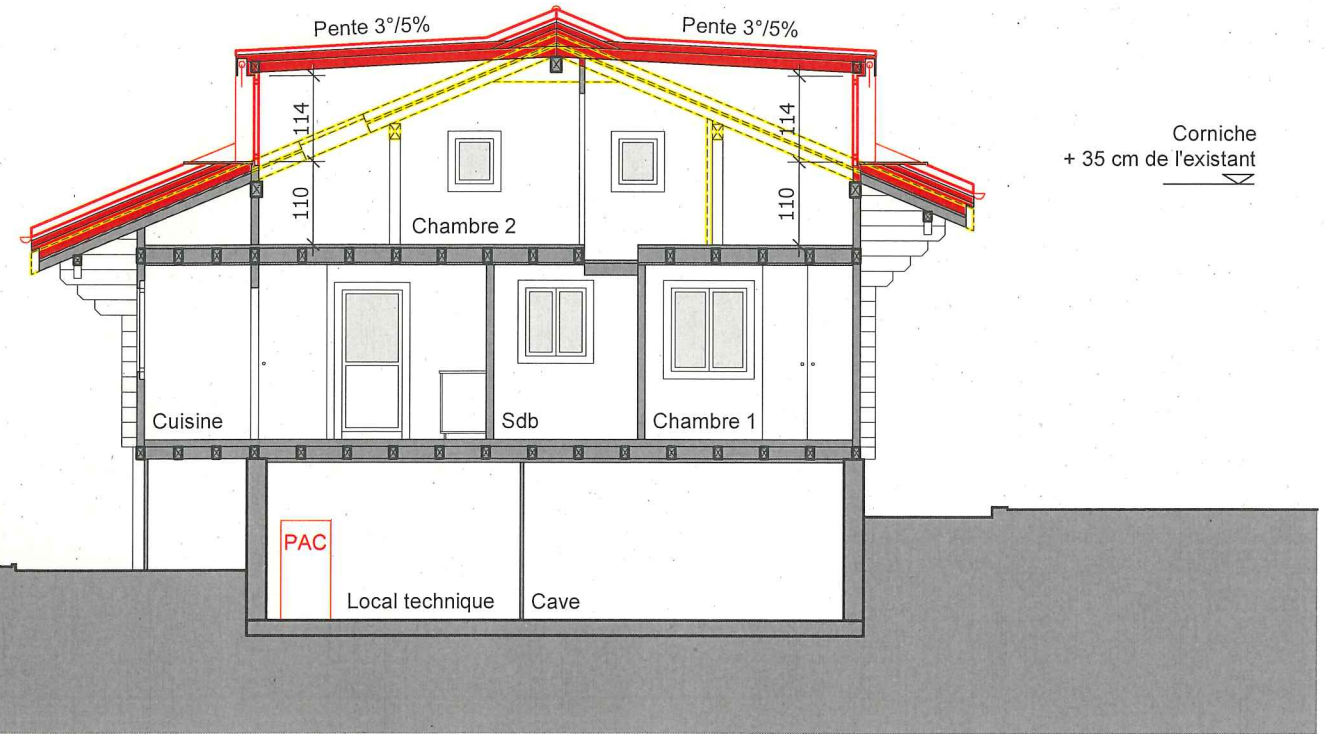

COUPE & FACADE SUD

Plan n° 2207-100-02 ENQUÊTE Ech: 1/100 Date: 16.12.2022 Dessin: SR

- À DÉMOLIR
- À CONSTRUIRE
- EXISTANT

LES PROPRIÉTAIRES :

Mermilod

Tschanz

LES PROMETTANT-ACQUEREURS :

Ducordeaux

Silvere

L'ARCHITECTE :

Gj

Faîte
+ 35 cm de l'existant

Corniche
+ 35 cm de l'existant

Combles
+ 2.57

Rez supérieur
± 0.00

Rez inférieur
- 2.39

COUPE A-A'

Faîte
+ 35 cm de l'existant

Corniche
+ 35 cm de l'existant

Corniche
+ 35 cm de l'existant

FACADE SUD