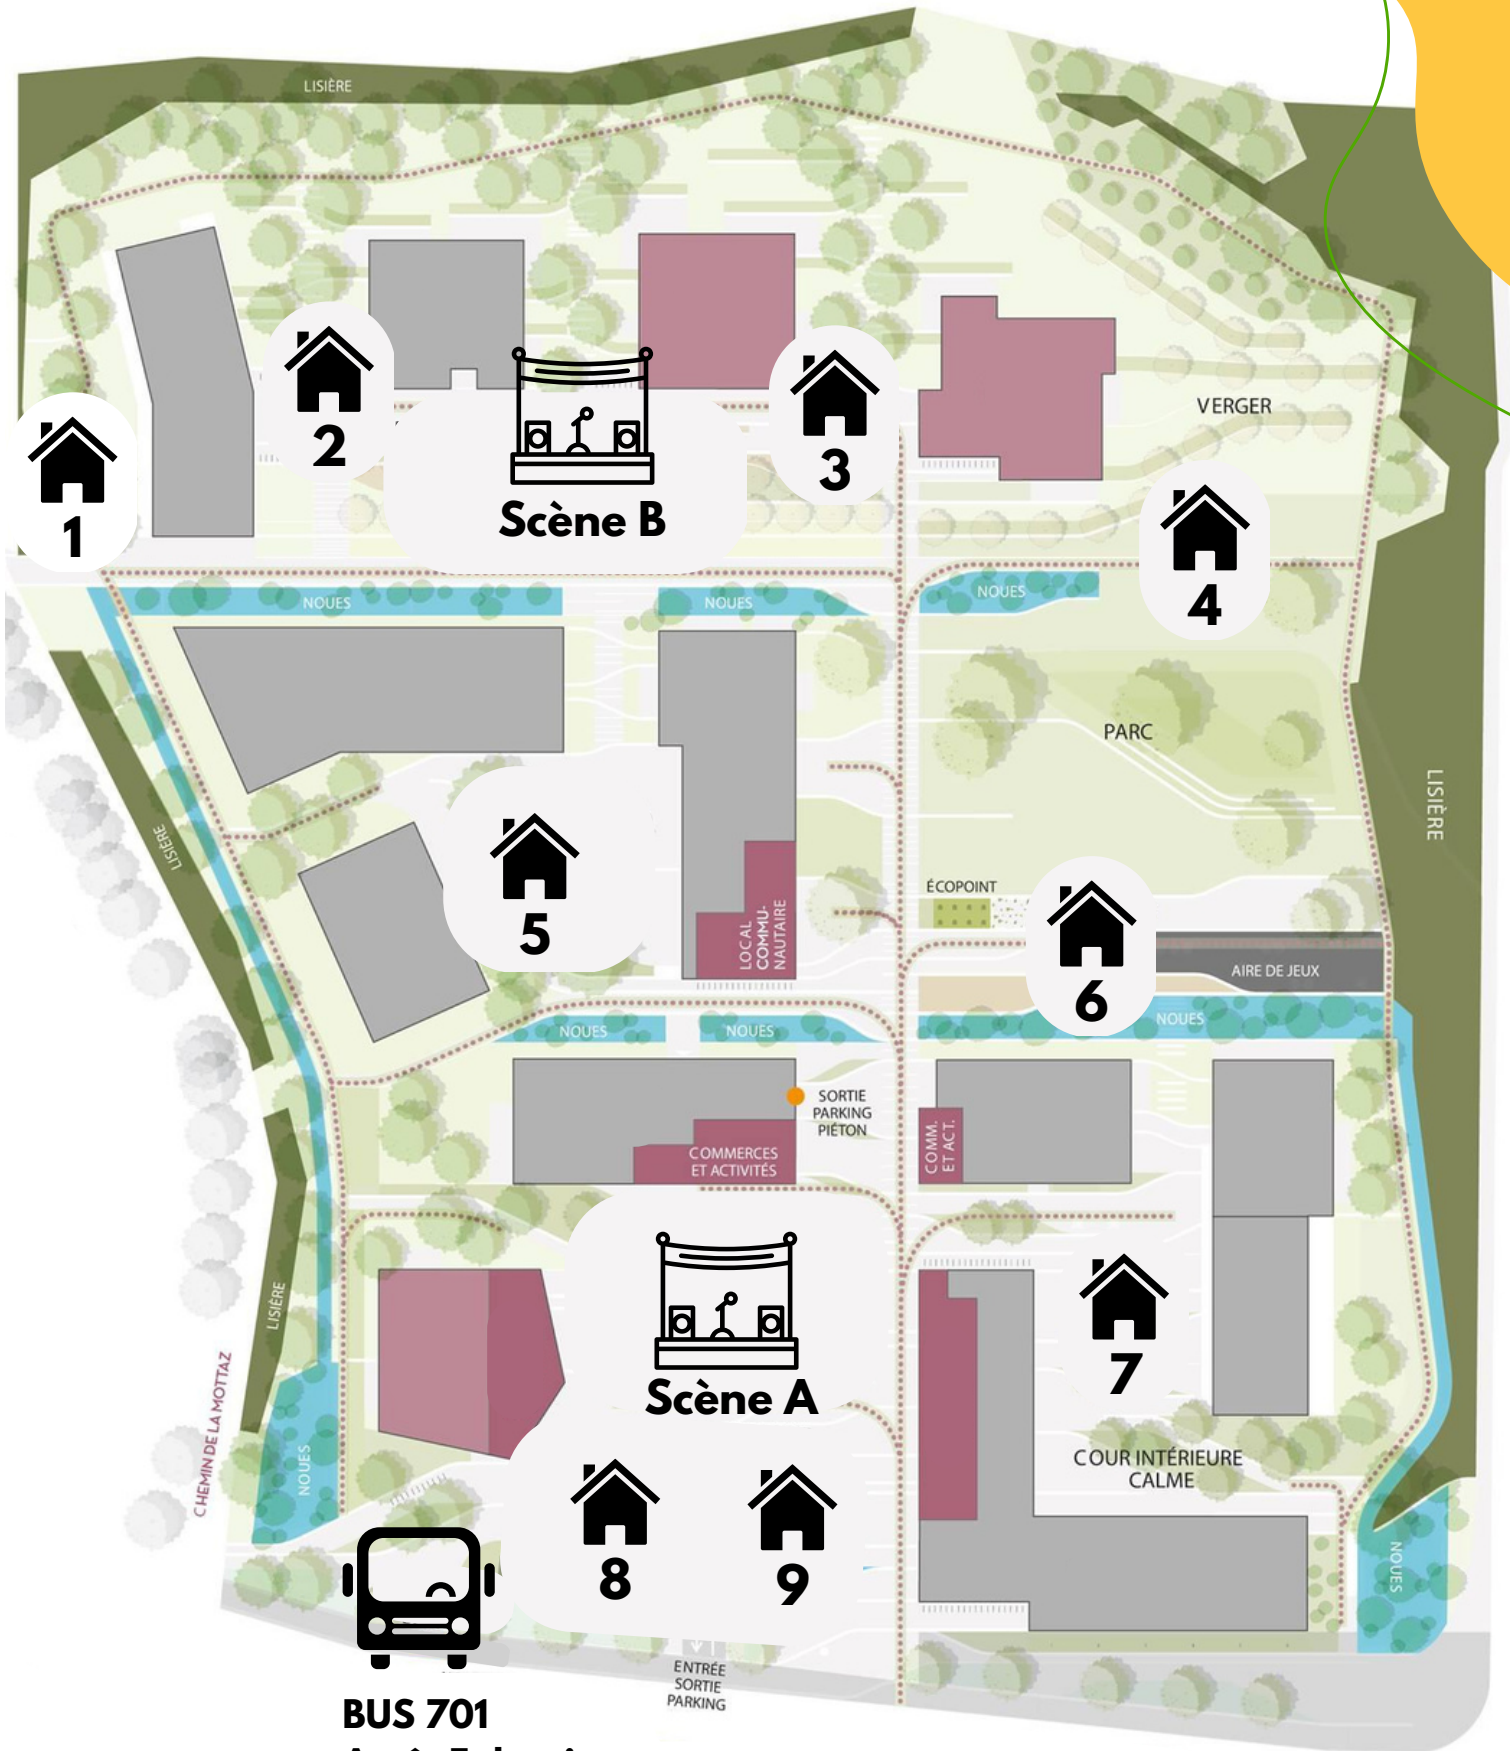

PLAN

BUS 701
Arrêt Eglantine

Chemin de Tolochenaz

CÔTÉ LAC