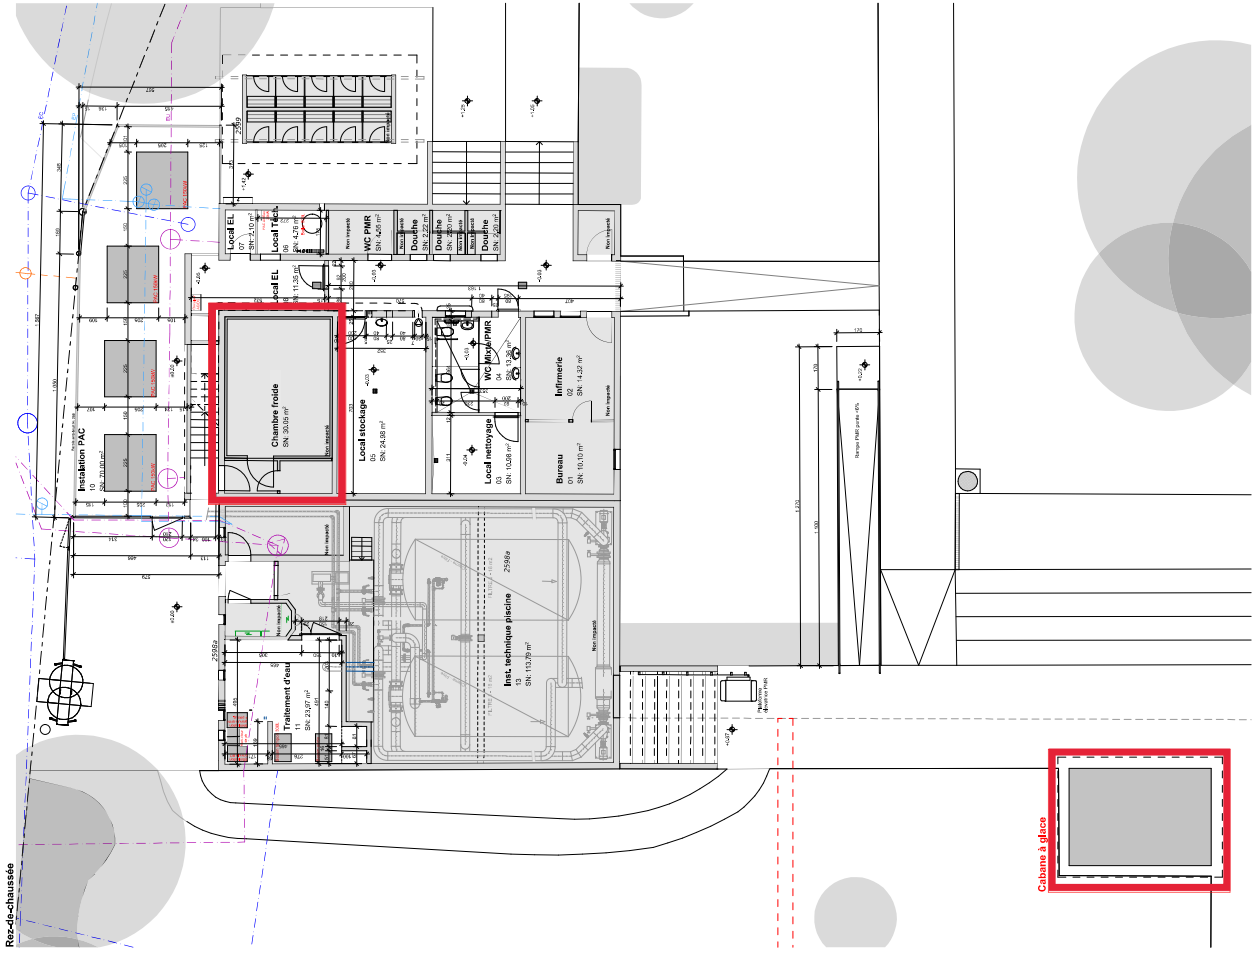

morges
VILLE DE MORGES

Nom de la Ville: **Prom. Général Guisan 12, 1110 Morges**
N° de bâtiment: **2596 à 2608**
N° de permis: **1425**
N° de plan: **35042**

Type d'information: **Restaurant**
Type de document: **Etudes réfection piscine**
Plan d'architecte

Localisation: **Parc des sports**
N° de document: **35042**
Formule: **RS 2.1 (RS 2.1) & 3.41 (3.41 M)**
N° de plan: **1425**
Demandeur: **FCV**
Date: **10.04.2022**
Architecte: **FCV**
N° de plan: **1425**

Etat: **Existant** **A démolir** **A construire**

Sommaire des assiselements:

Rez-de-chaussée

Cabane à glace

Etage

Superficie piscine (m²)